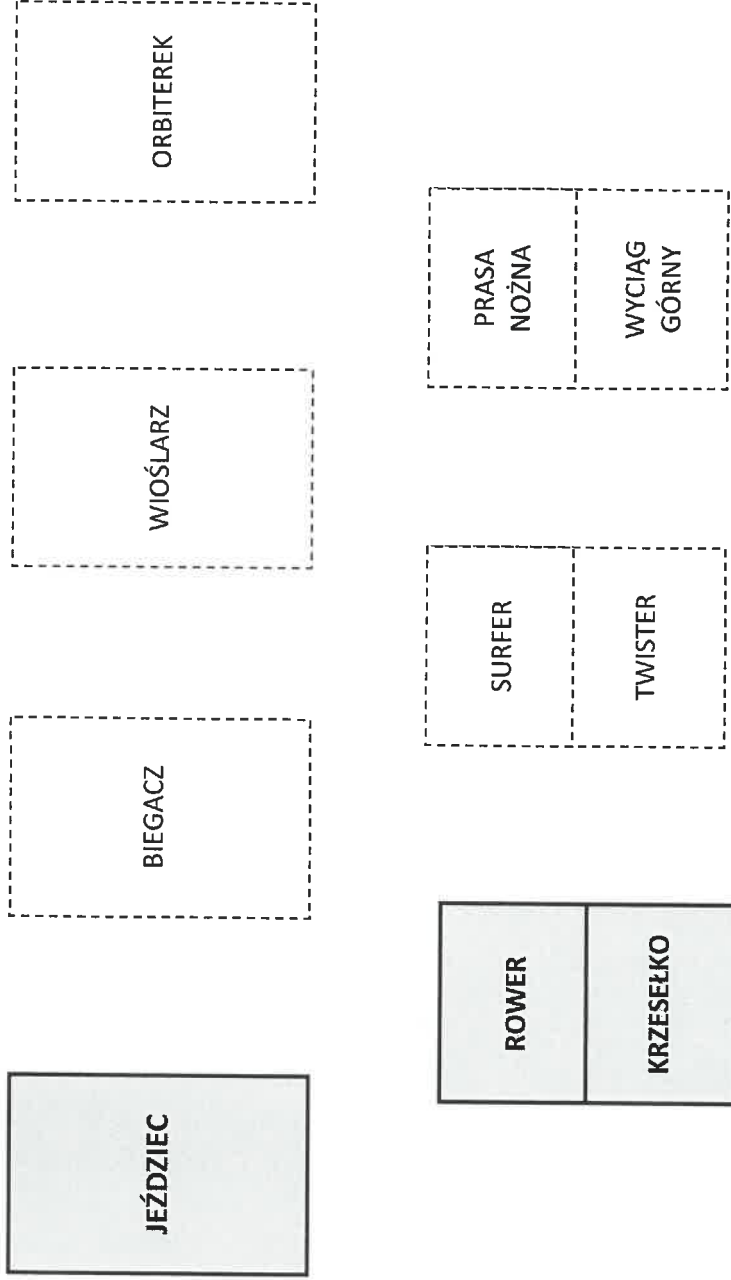

ZAŁĄCZNIK NR. 1

SIŁOWNIA

Nr.512, obr. 76

TORUŃ – CZERNIEWICE

Plac rekreacyjno-sportowy przy ul. Zdrojowe/Włocławskiej

Uzupełnienie siłowni zewnętrznej o dodatkowe urządzenia

Budżet partycypacyjny 2019

LEGENDA

 - Urządzenia projektowane

 - Urządzenia istniejące

Dziękuję