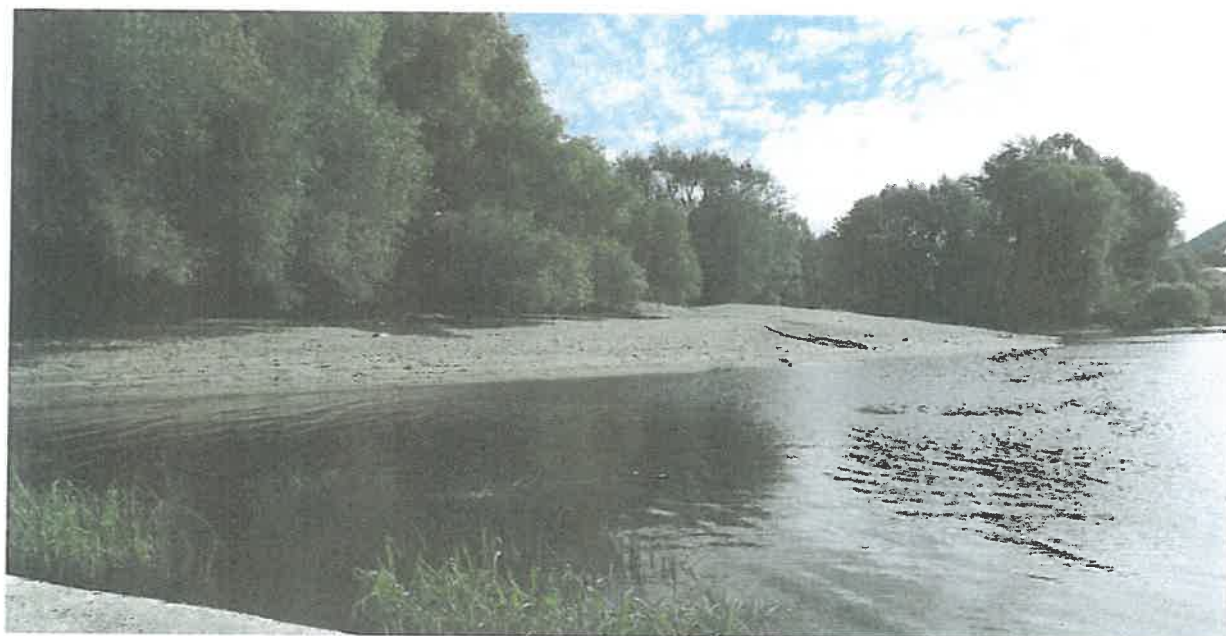

Wydruk w skali 1:1000

Wydruk z systemu WebEWTID

WISŁA

** Jeśli realizacja wymaga współpracy z podmiotem zewnętrznym
**Informacja nieobowiązkowa*

Ryc.1 Geoportal miasta Torunia – działka nr.209

Ryc.2 Plaża na Winnicy