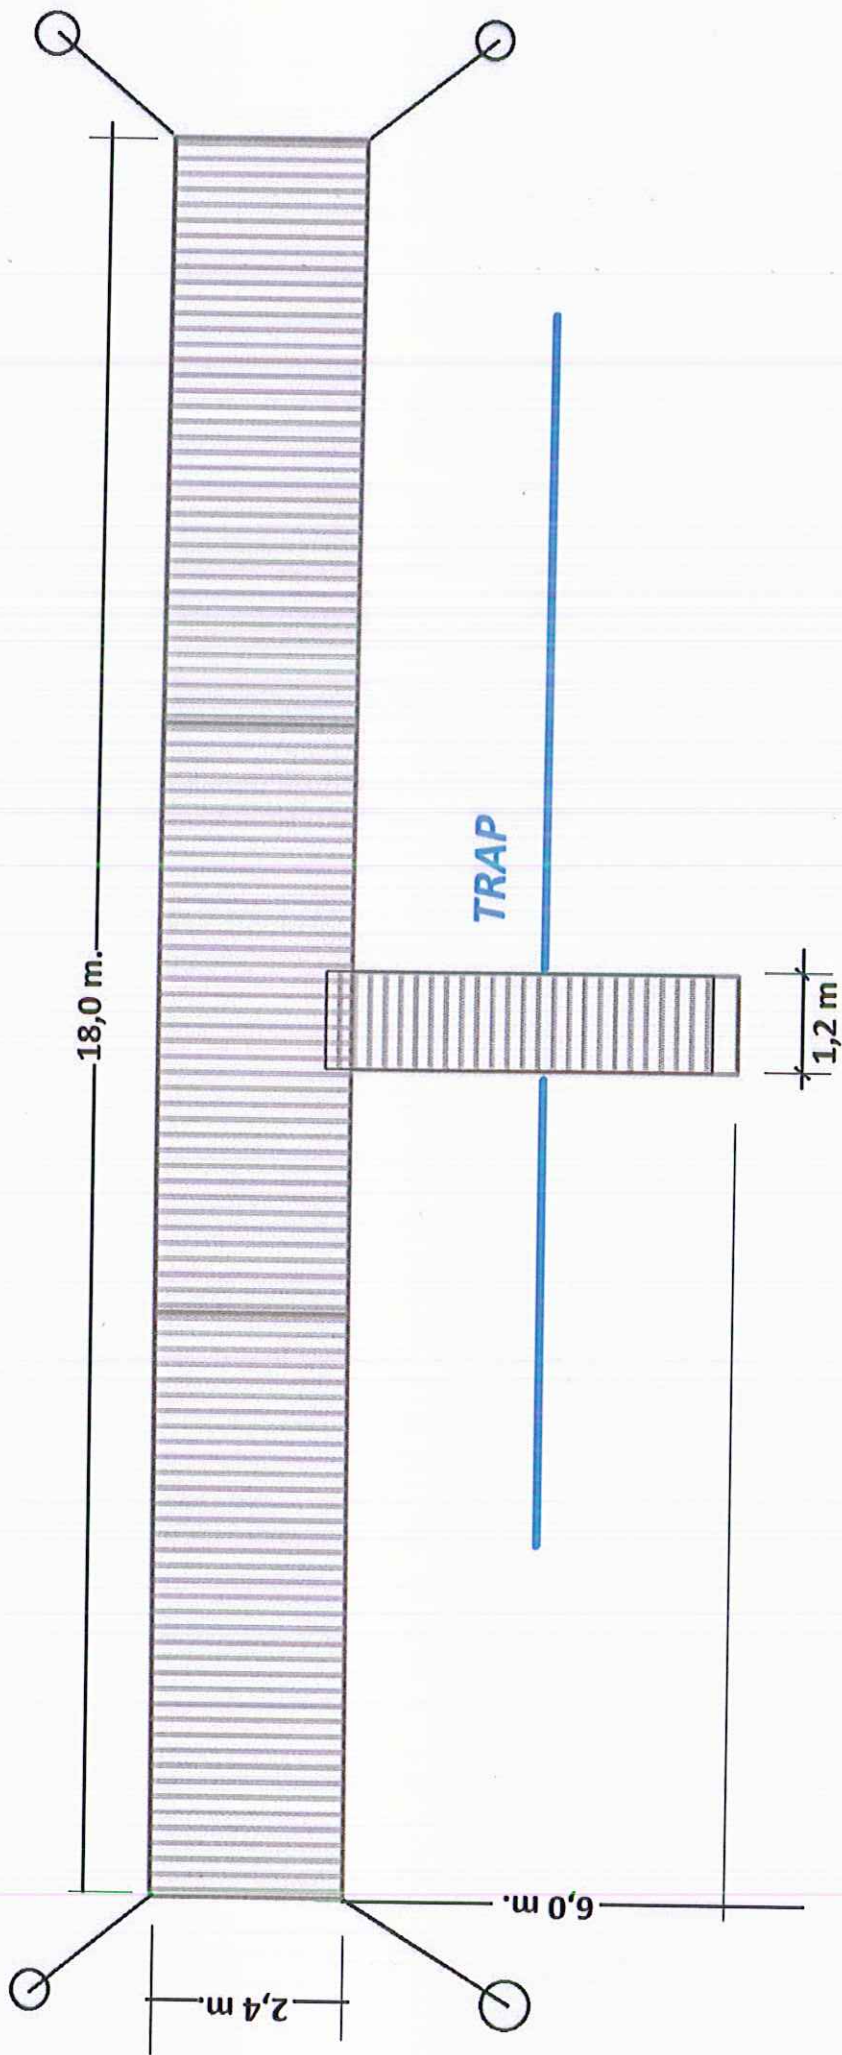

TORUŃ

Wola Zamkowa

Bulwar Filadelfijski

MIEJSCE CUMOWANIA

rz. WISŁA

ZAŁĄCZNIK Nr. 1

SKALA 1:1000 X: 5875357.28 Y: 6540936.54 10 m

[www.turystyka.torun.pl](http://www.turystyka.torun.pl)

# ZAŁĄCZNIK Nr. 3

POMOST CUMOWNICZY

Bulwar Filadelfijski