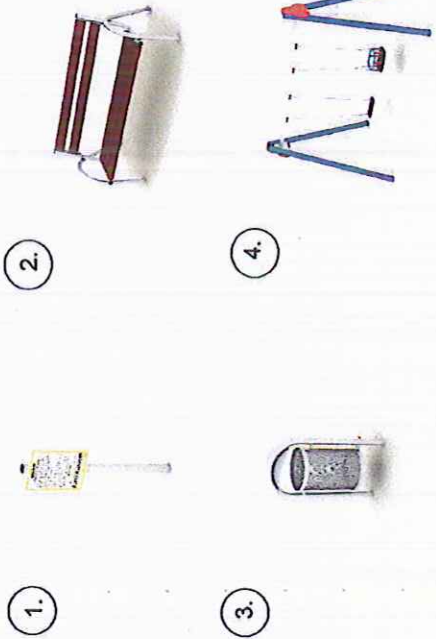

Lokalizacja:	Toruń, Chrobrego 13-19
Temat:	Koncepcja zagospodarowania placu urządzeniami zabawowymi
Inwestor:	Urząd Miasta Toruń
Projektant:	Agnieszka Słmad
Skala:	1: 250
Nr rysa:	1